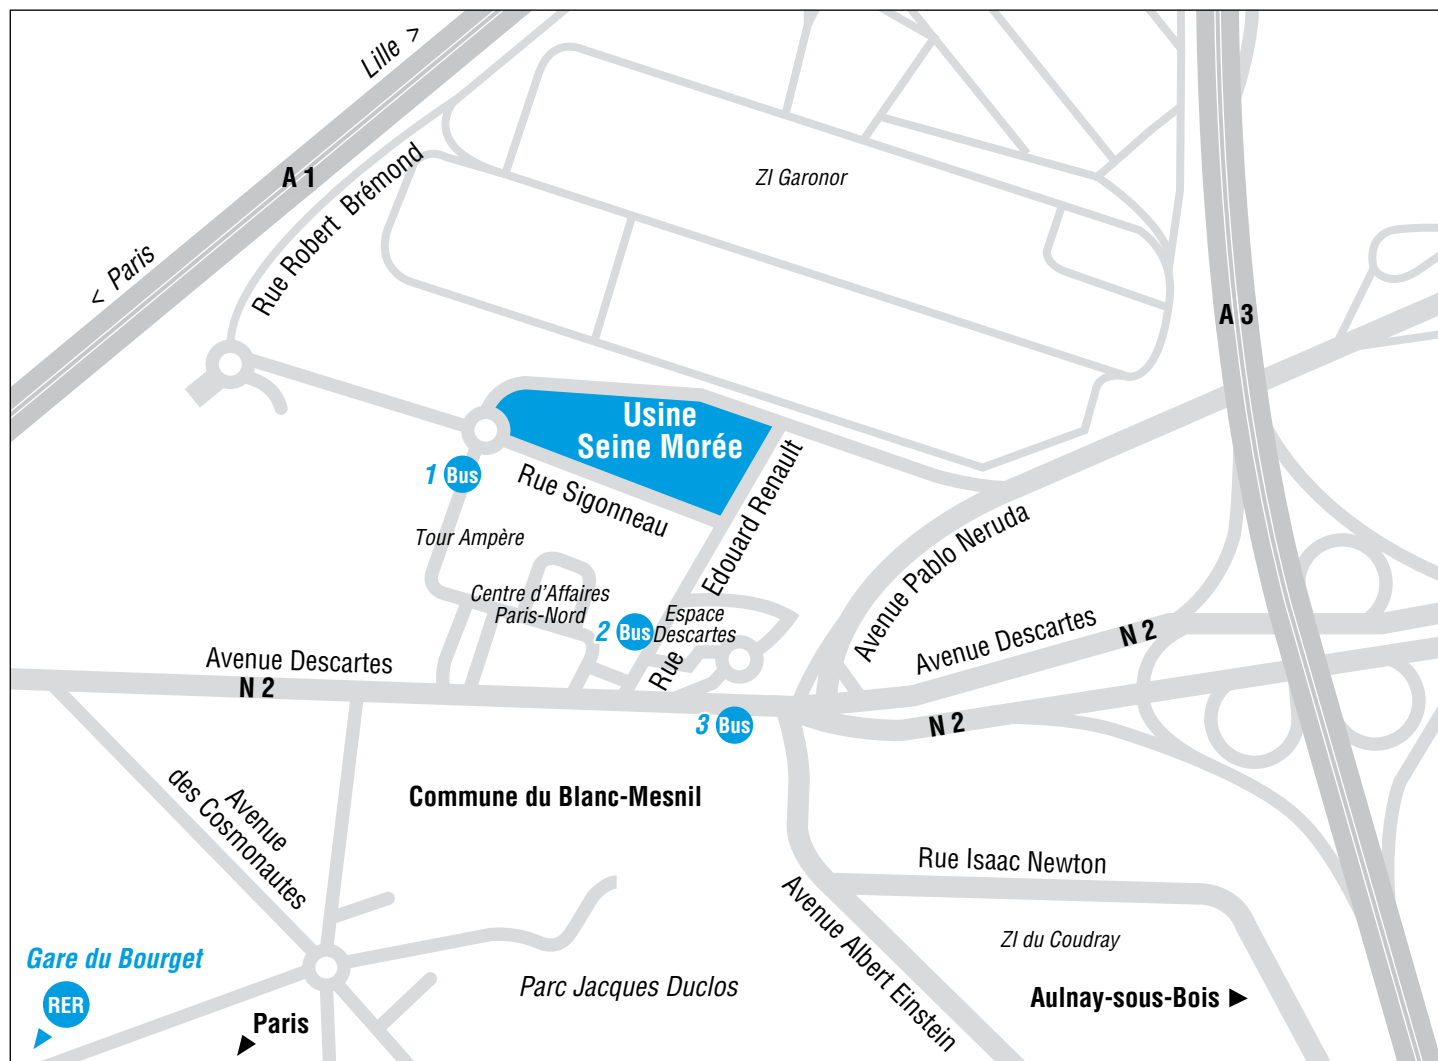

Seine Morée (SEM)

8 rue Anatole Sigonneau - 93150 Le Blanc-Mesnil

Accès

BUS

- 1 > 148 - 627
- 2 > 350 (depuis la gare du Nord)
- 3 > 609 - 610 - 686

RER

B Gare du Bourget, puis bus 609 - 610 - 686 > arrêt Pablo Neruda

Stations

Anatole Sigonneau centre d'affaires
Descartes-Renault
Pablo Neruda

ROUTE

Du périphérique - Porte de la Chapelle - prendre l'autoroute A1 direction Lille. Prendre la Sortie 5 "Le Bourget" puis prendre à gauche la N2. Continuer sur 1 km puis prendre à droite l'avenue Descartes (N2). Après 1,5 km, prendre à gauche la rue Edouard Renault. Continuer tout droit et prendre à gauche la rue Anatole Sigonneau.

Du périphérique - Porte de Bagnole - prendre l'autoroute A3 direction Lille. Prendre la sortie 6a et suivre "Le Blanc-Mesnil". Continuer sur l'avenue Descartes (N2) puis, après le rond-point, prendre à droite la rue Edouard Renault. Continuer tout droit et prendre à gauche la rue Anatole Sigonneau.