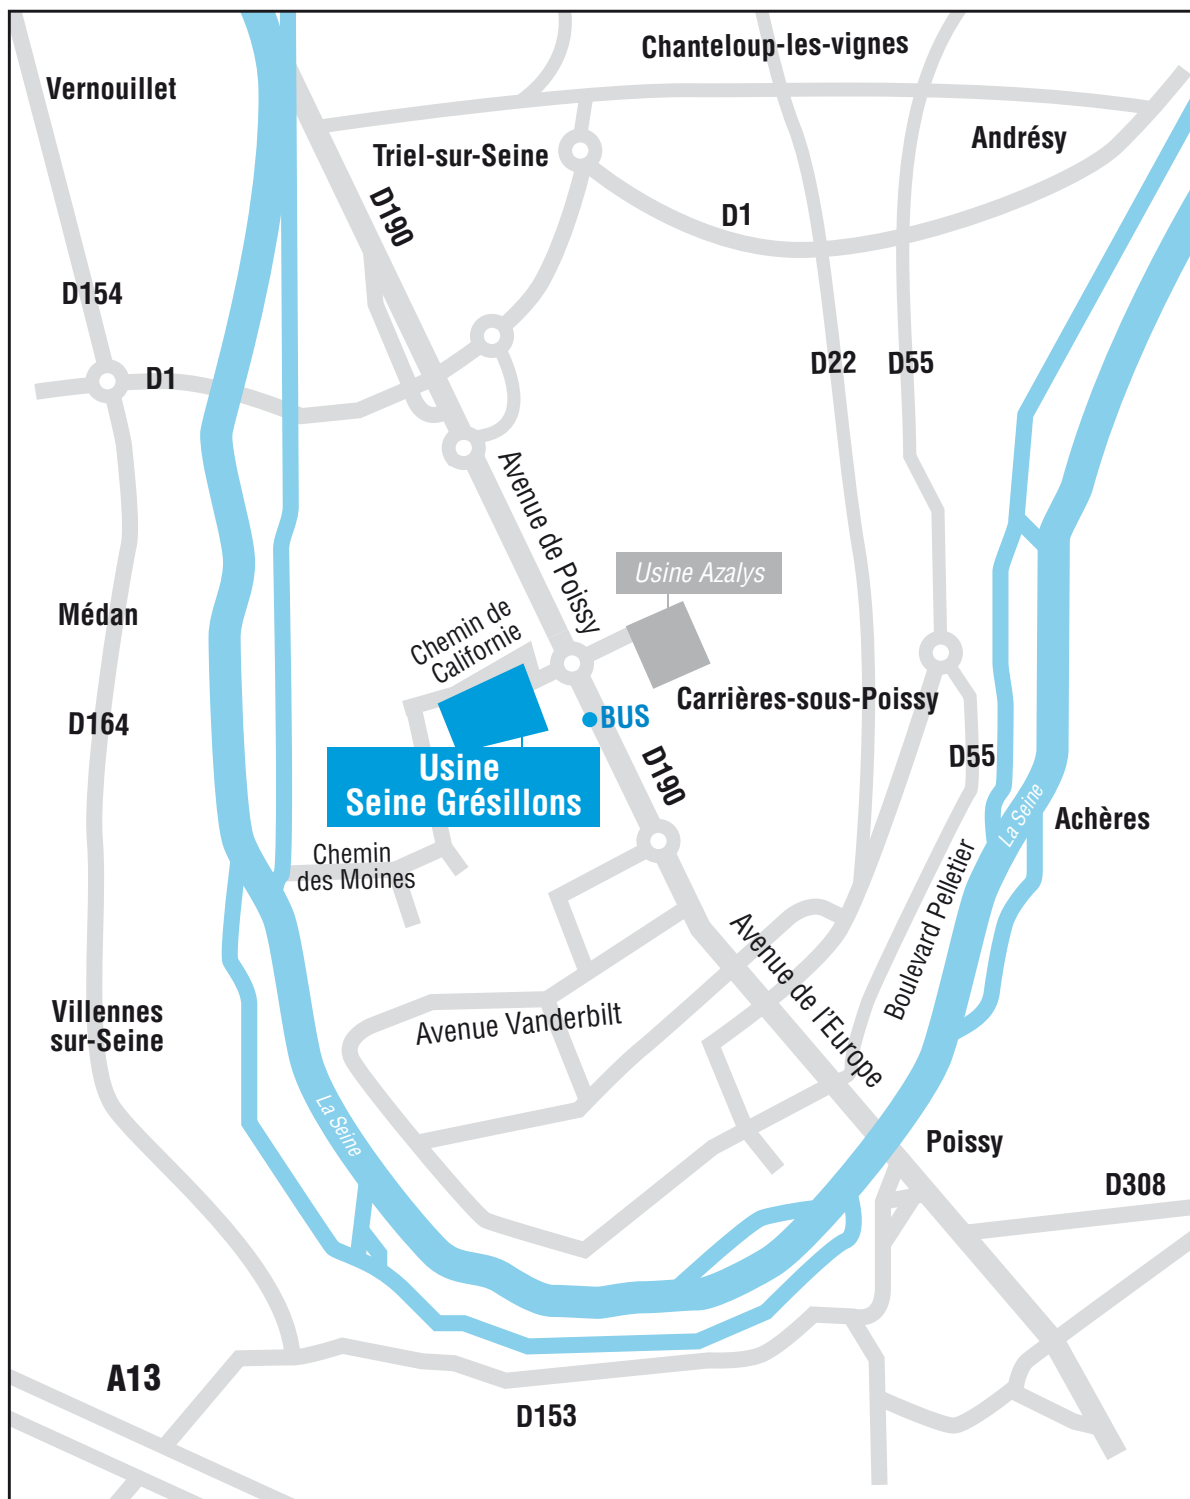

Plan d'accès à l'usine Seine Grésillons

Usine Seine Grésillons

1, Chemin de Californie

78510 Triel-sur-Seine

Coordonnées GPS : 48.954555, 2.019622

Accès

• BUS

> N°3 arrêt Les Bouveries

> N°98 arrêt Les Bouveries