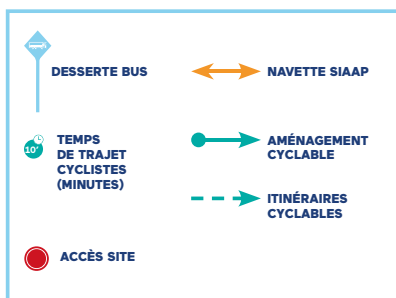

VOITURE

- Du périphérique prendre l'autoroute A1, puis A86, puis A15, puis la N184, puis prendre la route centrale des Noyers (Parc agricole d'Achères).
- Parking sur place.