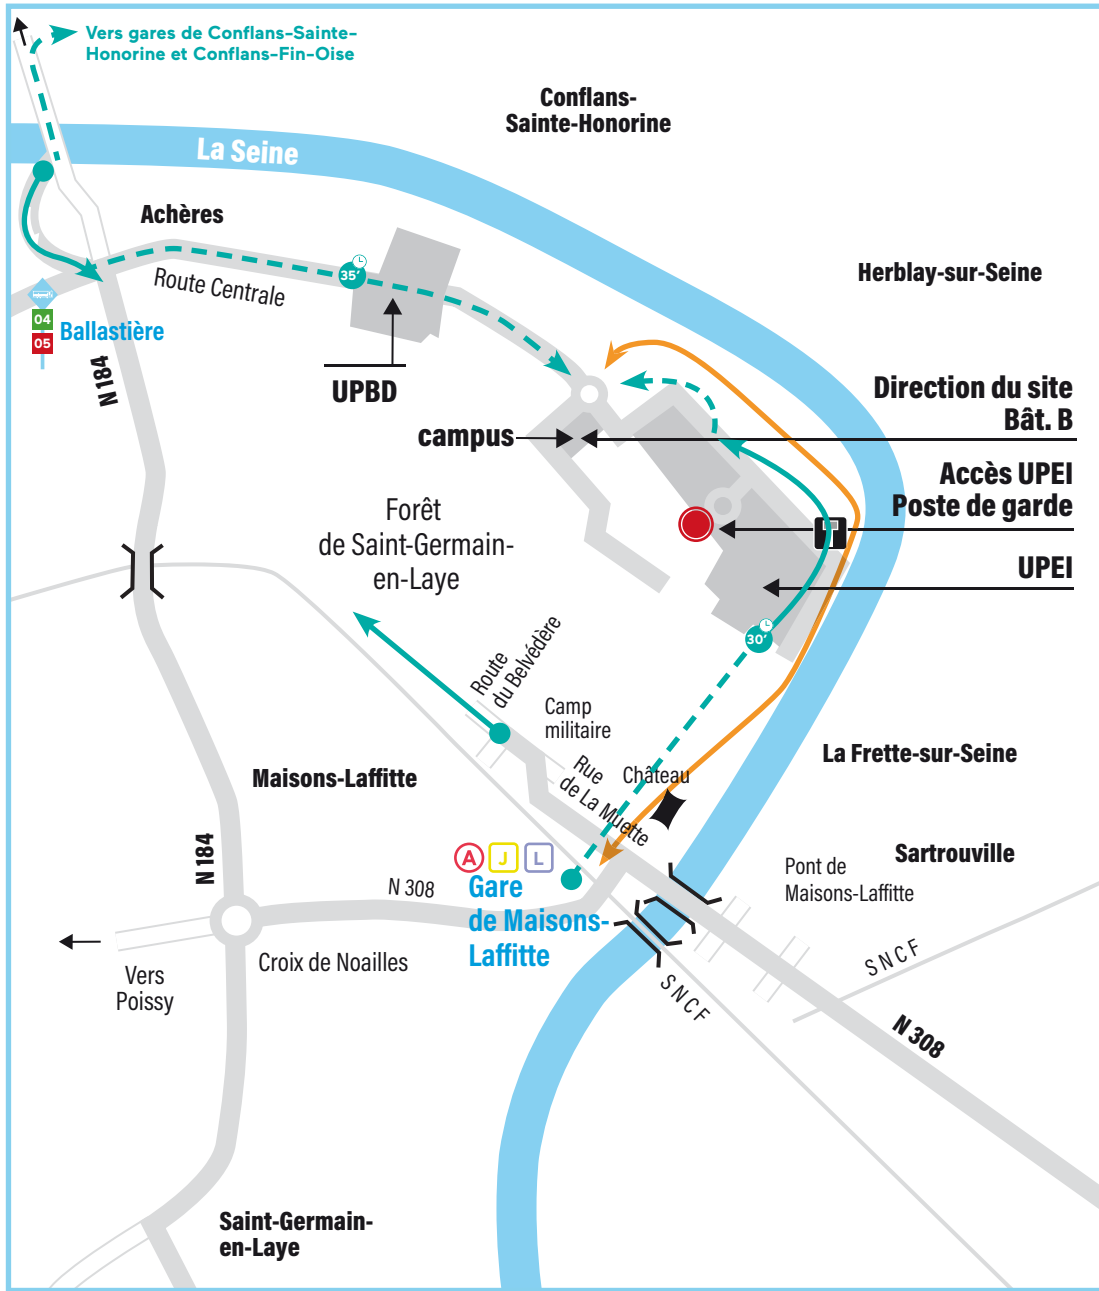

Usine Seine aval

ROUTE CENTRALE - 78603 MAISONS-LAFFITTE

RER / Transilien

Maisons-Laffitte (6 km) :
RER (A) / Ligne (J) / Ligne (L)
25-30 minutes à vélo du site

Achères - Ville (6,5 km) :
RER (A) / Ligne (L)
30 minutes à vélo du site

Conflans-Sainte-Honorine (6,6 km) :
Ligne (J)
30 minutes à vélo du site

Conflans - Fin d'Oise (8 km) :
RER (A) / Ligne (J) / Ligne (L)
35 minutes à vélo du site

BUS

Arrêt Ballastière (6,5 km) :
04 05 Ligne 54
25 minutes à vélo du site

Horaires des navettes SIAAP

MATIN

Du lundi au vendredi

7h05 Gare de Maisons-Laffitte >
Poste de garde UPEI* > Campus >
Bâtiment "social" > S1
7h20 (navette secondaire)
Poste de garde UPEI* > SGP >
Maison de l'environnement > UPBD

* Les changements de navette se font au Poste de garde UPEI.

VOITURE

- Du périphérique prendre l'autoroute A1, puis A86, puis A15, puis la N184, puis prendre la route centrale des Noyers (Parc agricole d'Achères).
- Parking sur place.