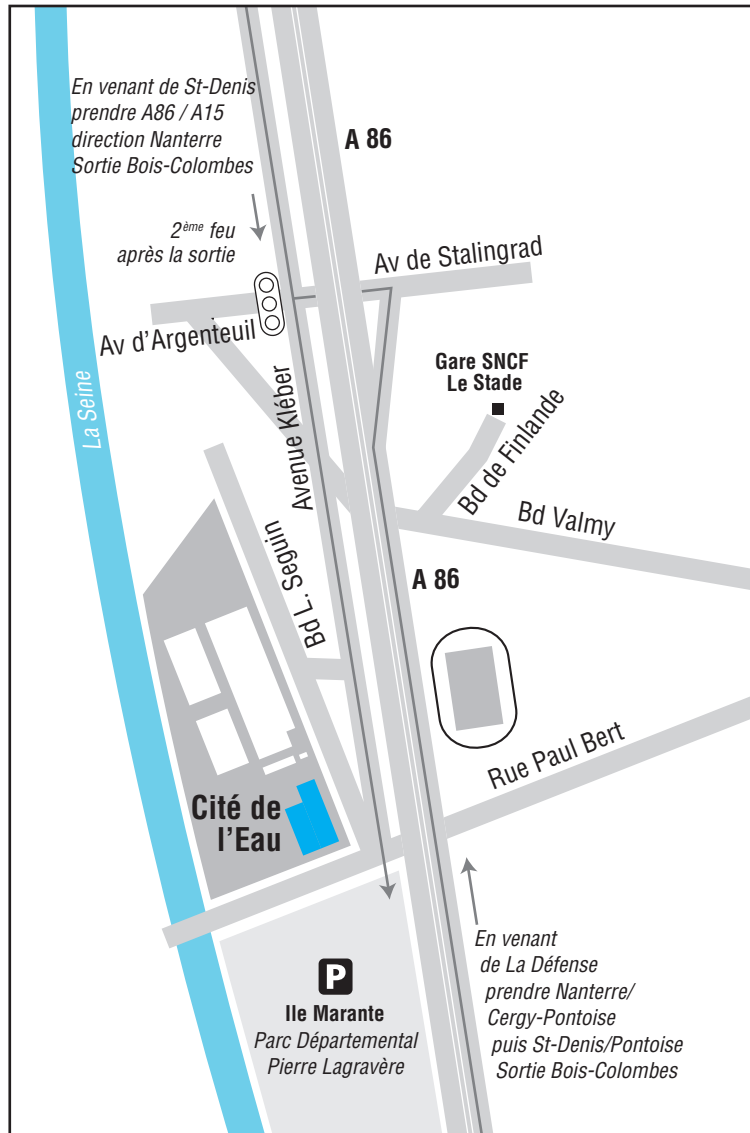

## Plan d'accès à la Cité de l'Eau et de l'Assainissement

**Cité de l'Eau et de l'Assainissement**  
82 avenue Kléber - 92700 Colombes