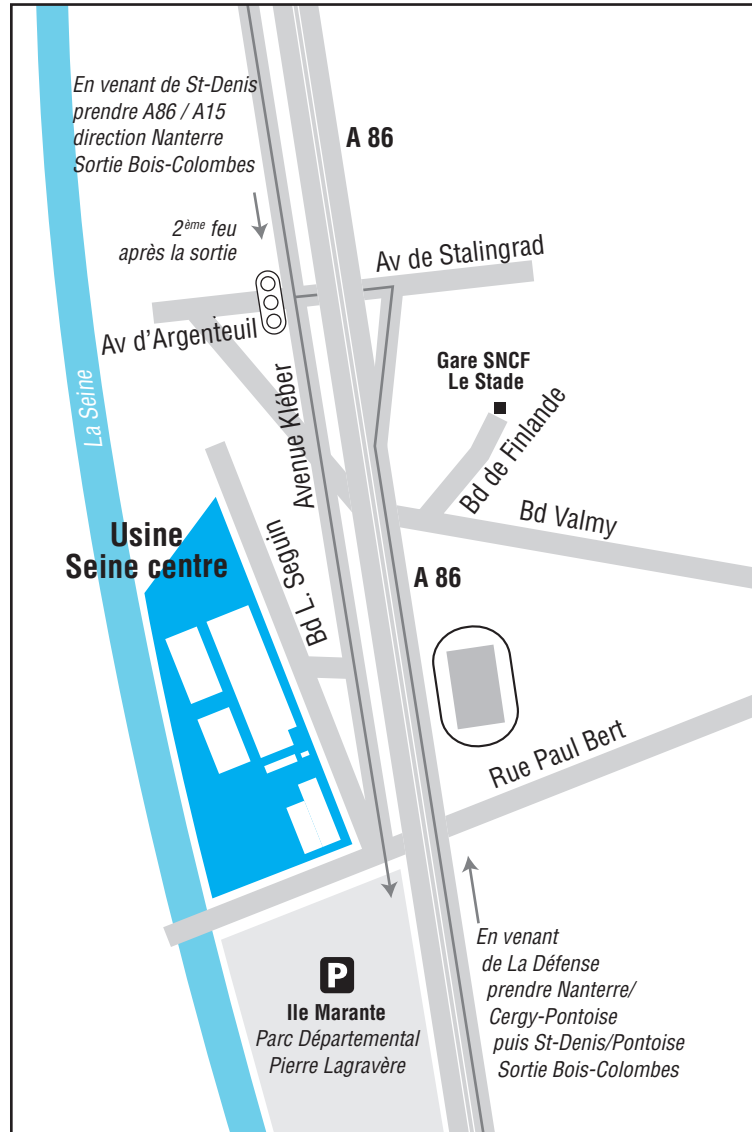

## Plan d'accès à l'usine Seine centre

### Usine d'épuration Seine centre

5-7 boulevard Louis Séguin - 92700 Colombes