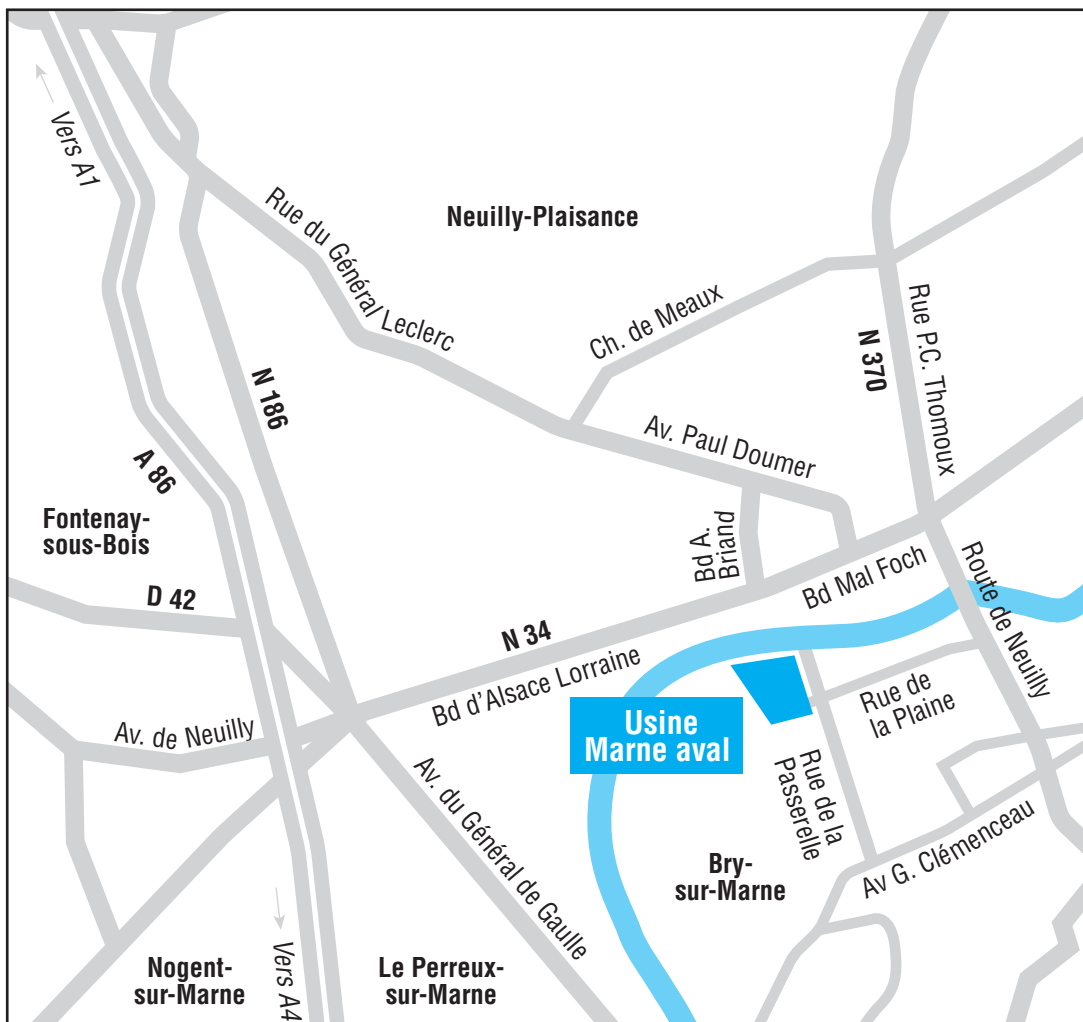

## Plan d'accès à l'usine Marne aval

### Usine Marne aval

Rue de la Passerelle, chemin de Varenne - 93160 Noisy-le-Grand