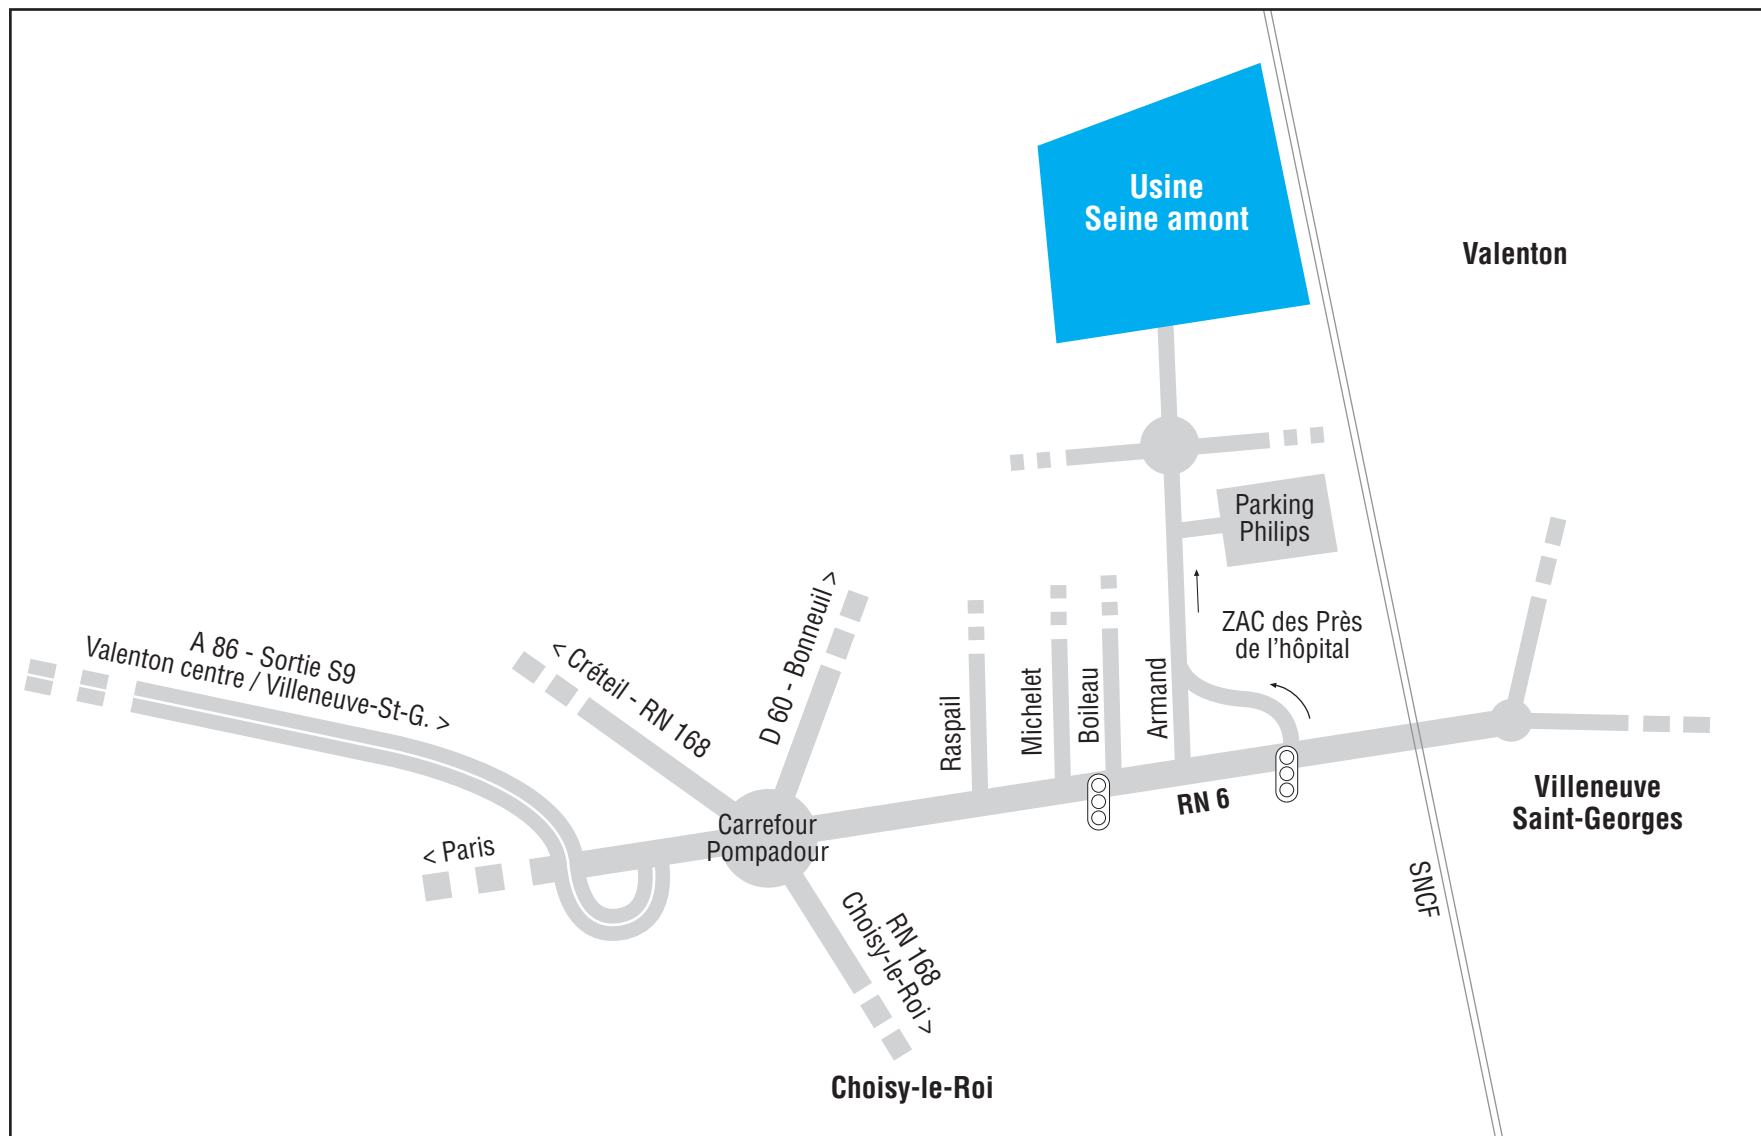

## Plan d'accès à l'usine de Seine amont

### Usine d'épuration Seine amont

10 avenue Julien Duranton - 94460 Valenton