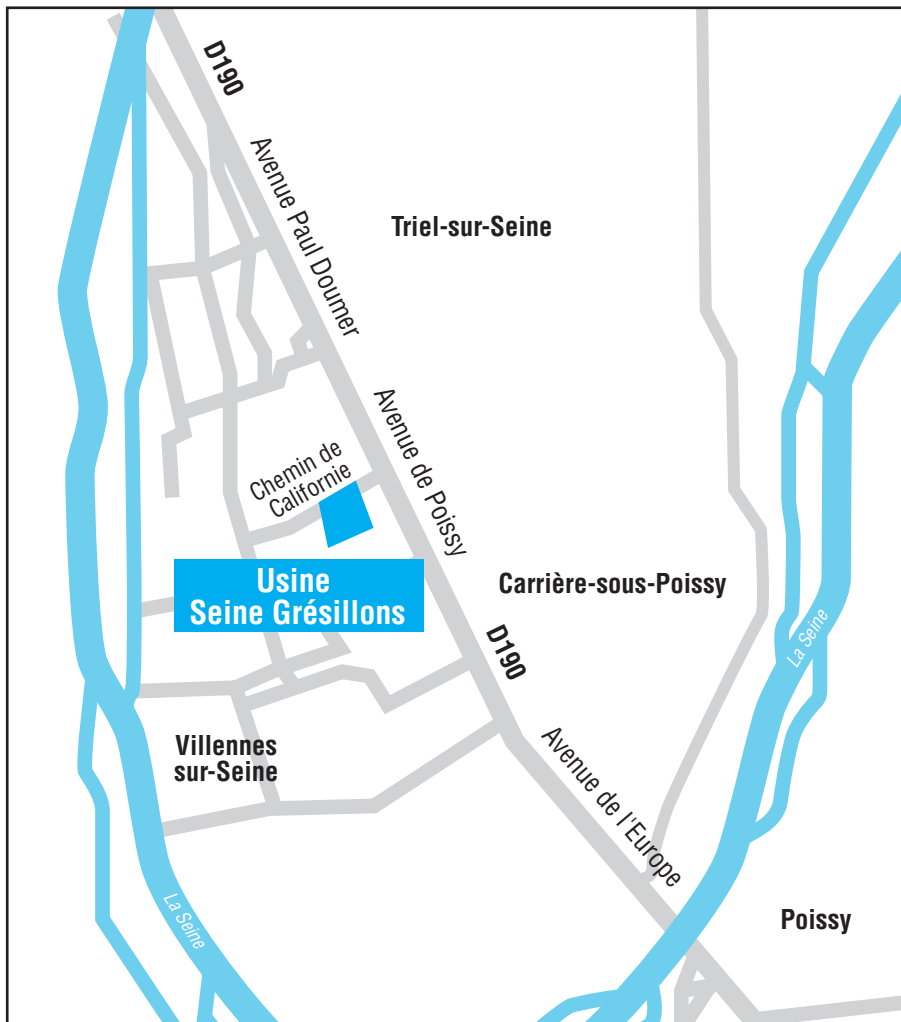

Plan d'accès à l'usine Seine Grésillons

Usine Seine Grésillons

1 Chemin de Californie - 78510 Triel-sur-Seine