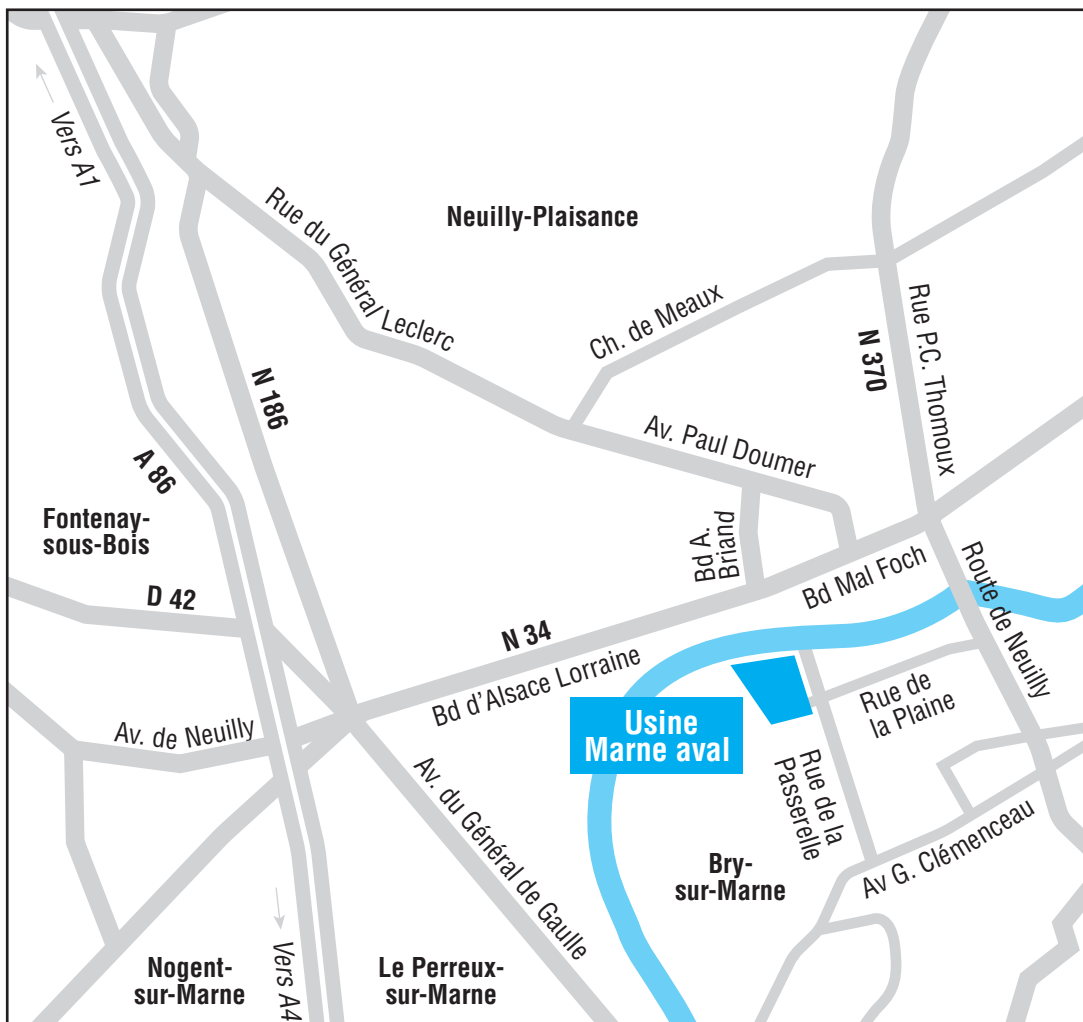

Plan d'accès à l'usine Marne aval

Usine Marne aval

Rue de la Passerelle, chemin de Varenne - 93160 Noisy-le-Grand