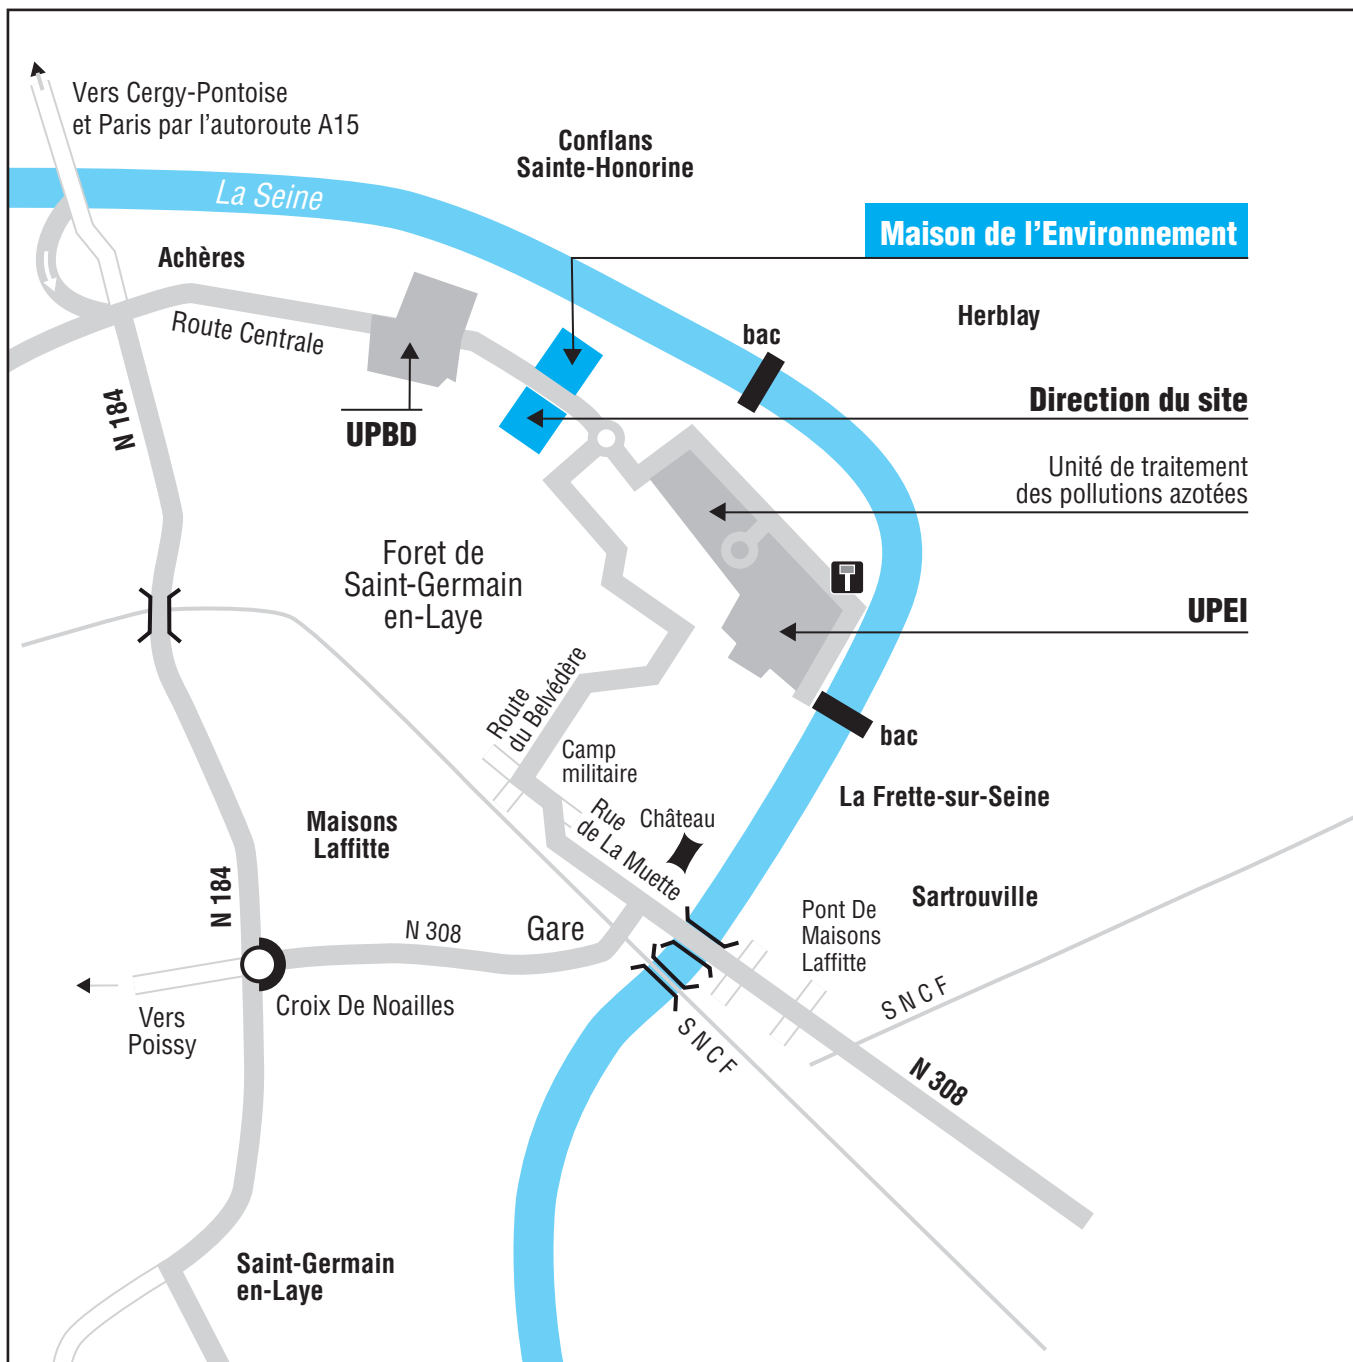

## Plan d'accès à la Maison de l'Environnement

### Maison de l'Environnement

Route Centrale - 78603 Maisons-Laffitte

Coordonnées GPS = Route centrale - 78100 Saint-Germain-en-Laye